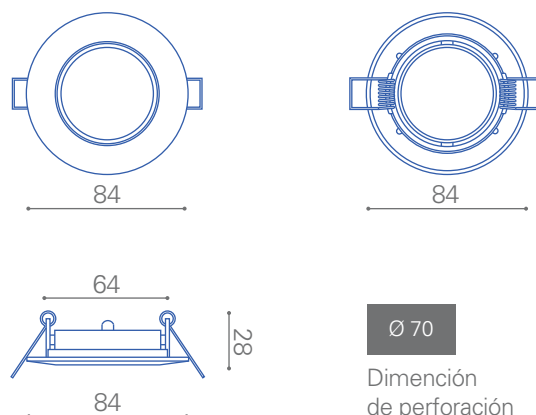

Foco Embutido Orientable

Foco Embutido Orientable GU10

Base
GU10

Cuerpo
orientable

Pintura
electroestática

Dimensiones en
milímetros

Base para
altas T°

Ideal para montaje
en cielo falso

Único color
de cuerpo

Dimensiones
reducidas

Estructura de
aluminio

Única salida
de luz

Para
diversas
potencias

Compacto

Foco Embutido Orientable GU10

Uso interior

Línea de productos aplicables al área comercial, hogar, hotel, hall, sala, taller, y de oficinas.

Características generales

Material cuerpo_ aluminio

Material base_ Cerámica

Base_ GU10

Potencia maxima_ 50W

Color del cuerpo_ blanco

Instalación_ embutido

No incluye lámpara

Variables

504006

220V AC

Finalidad del Producto

Indoor